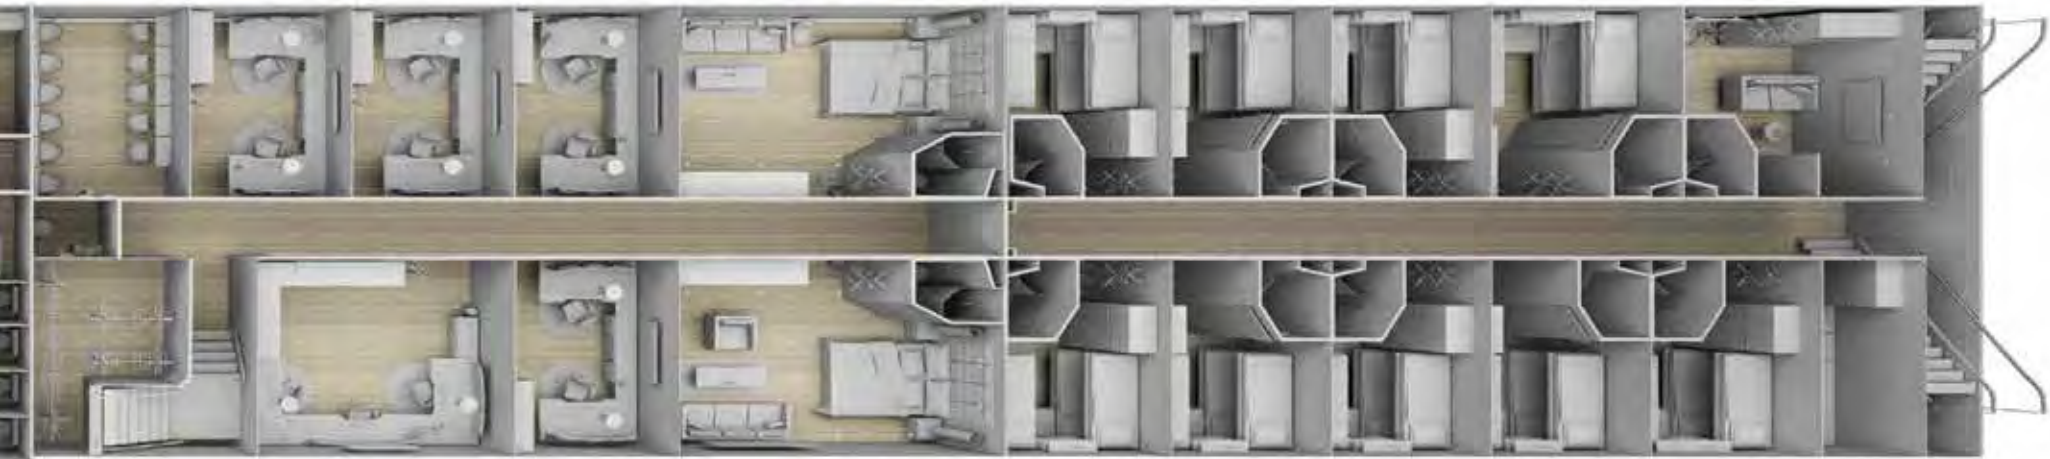

WERKEMOTION™

river boat / 110m length / theatre, gallery, etc.

WERKEMOTION™

3. SHOWTIME FÁZA - OTVORENIE SCÉNY V ZADNEJ ČASTI NÁDSTAVBY + BOČNÉ PREZENTAČNÉ PLOCHY

4. UZAVRETÁ LOĎ S VYSUNUTOU PREZENTAČNOU PLOCHOU