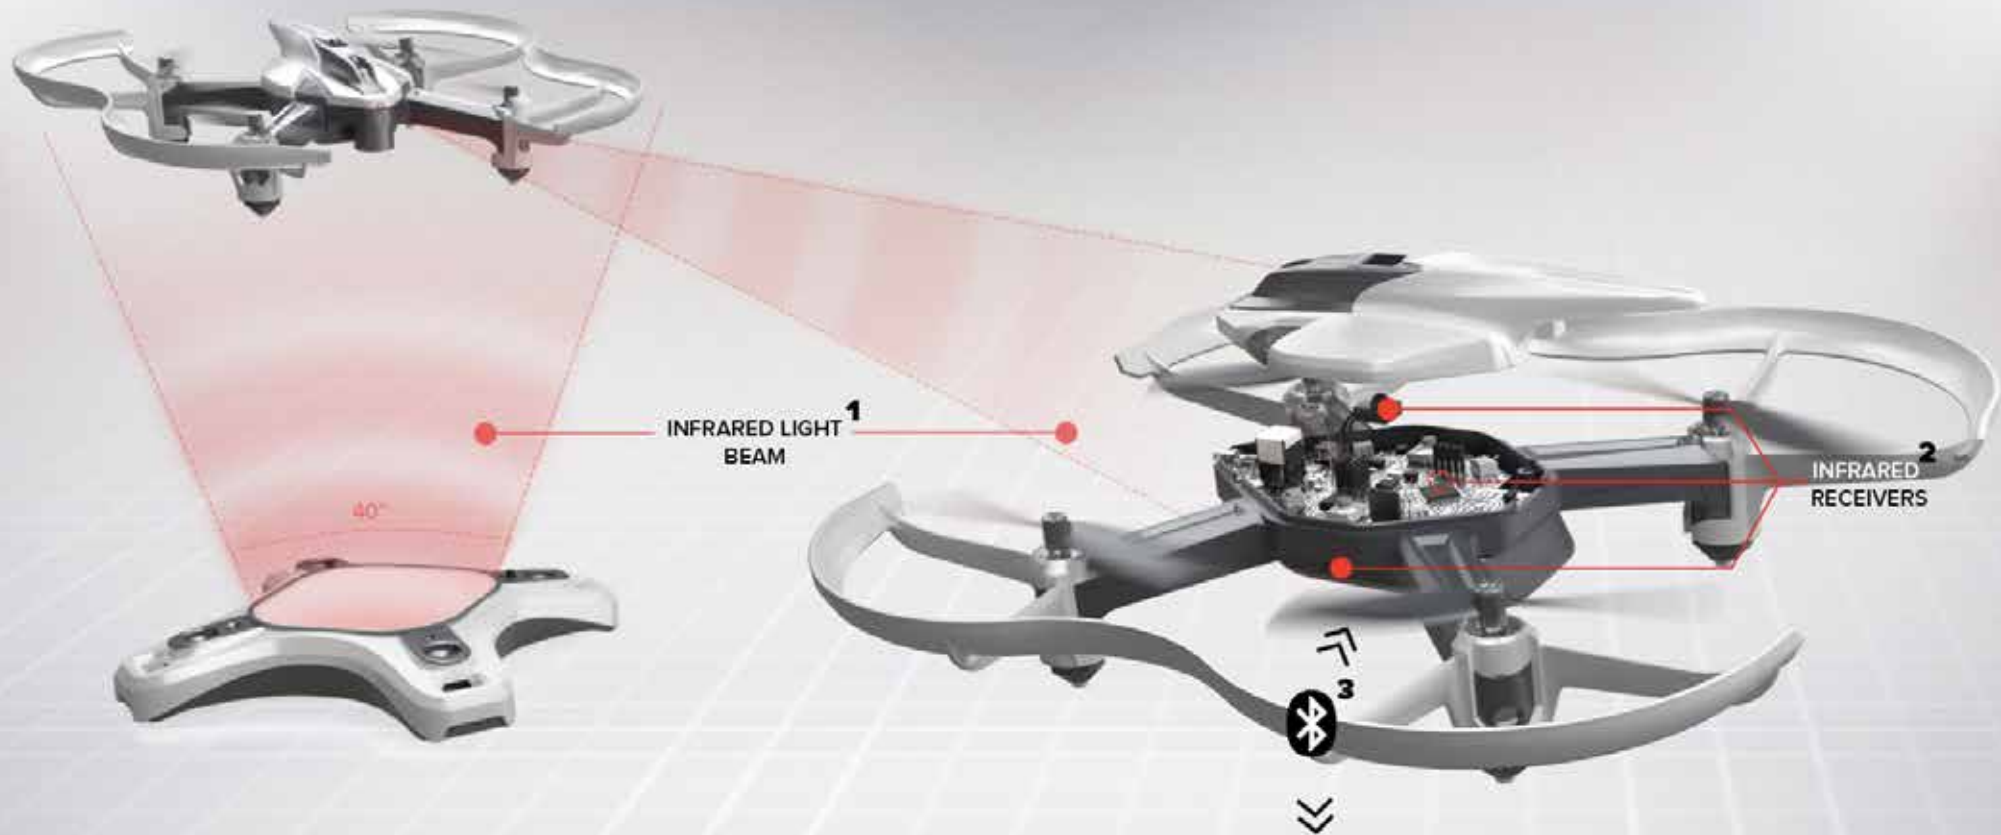

HOW IT WORKS